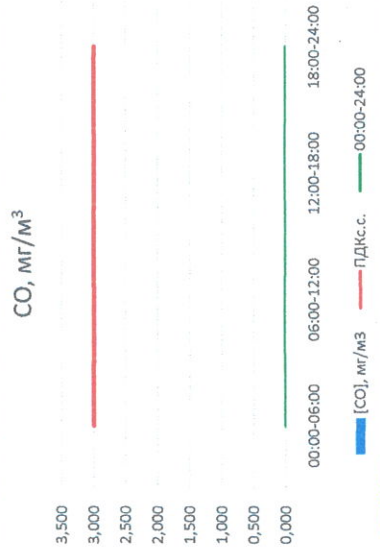

Отчёт о состоянии атмосферного воздуха за 24.05.2021 г.

Направление ветра	[NO], мкг/м³	[NO2], мкг/м³	[CO], мкг/м³	[SO2], мкг/м³	[Пыль], мкг/м³
00:00-06:00	Ю	0,000	3,180	2,660	1,404
06:00-12:00	ЮЗ	2,079	10,907	2,941	35,639
12:00-18:00	ЗЮЗ	0,316	9,489	1,965	15,628
18:00-24:00	ЮЗ	2,666	12,886	1,391	2,006
00:00-24:00	ЮЗ	1,265	9,116	2,239	13,669
ПДК _{сс}	-	60,0	40,0	50,0	150,0

Приборы, находящиеся в поверке на момент выдачи отчета

Газоанализатор стационарный СО12М

Руководитель филиала ЦЭМТ
по Смоленской области Ю.П. Евсеев

Начальник отдела - заведующий
лабораторией С.В. Бобкова