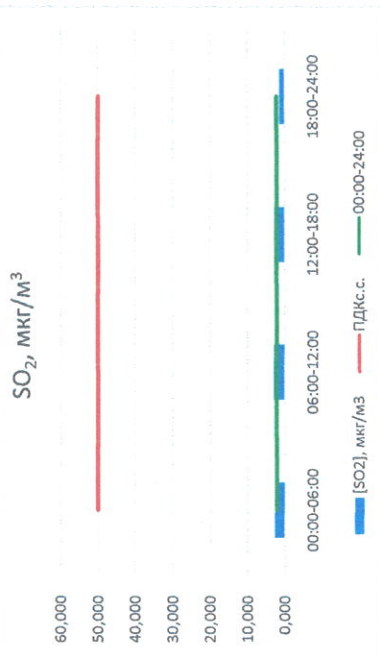

Отчёт о состоянии атмосферного воздуха за 24.05.2021 г.

Направление ветра	[NO], мкг/м³	[NO2], мкг/м³	[CO], мкг/м³	[SO2], мкг/м³	[Пыль], мкг/м³
00:00-06:00	Ю	0,000	3,180	2,660	1,404
06:00-12:00	ЮЗ	2,079	10,907	2,941	35,639
12:00-18:00	ЗЮЗ	0,316	9,489	1,965	15,628
18:00-24:00	ЮЗ	2,666	12,886	1,391	2,006
00:00-24:00	ЮЗ	1,265	9,116	2,239	13,669
ПДК _{сс}	-	60,0	40,0	50,0	150,0

Приборы, находящиеся в поверке на момент выдачи отчета

Газоанализатор стационарный СО12М

Руководитель филиала ЦЭМТ
по Смоленской области Ю.П. Евсеев

Начальник отдела - заведующий
лабораторией С.В. Бобкова