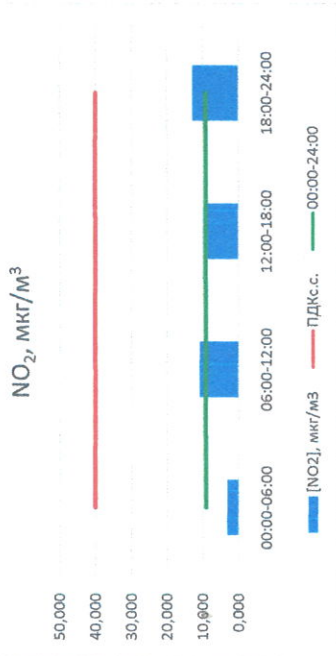

Отчёт о состоянии атмосферного воздуха за 24.05.2021 г.

Направление ветра	[NO], мкг/м³	[NO2], мкг/м³	[CO], мкг/м³	[SO2], мкг/м³	[Пыль], мкг/м³
00:00-06:00	Ю	0,000	3,180	2,660	1,404
06:00-12:00	ЮЗ	2,079	10,907	2,941	35,639
12:00-18:00	ЗЮЗ	0,316	9,489	1,965	15,628
18:00-24:00	ЮЗ	2,666	12,886	1,391	2,006
00:00-24:00	ЮЗ	1,265	9,116	2,239	13,669
ПДК _{сс}	-	60,0	40,0	50,0	150,0

Приборы, находящиеся в поверке на момент выдачи отчета

Газоанализатор стационарный СО12М

Руководитель филиала ЦЭМТ
по Смоленской области Ю.П. Евсеев

Начальник отдела - заведующий
лабораторией С.В. Бобкова