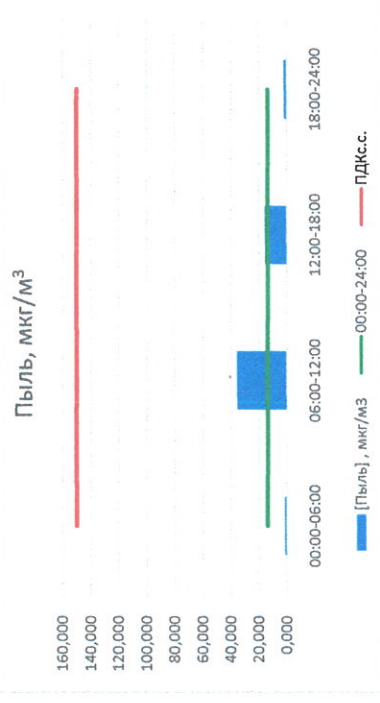

Отчёт о состоянии атмосферного воздуха за 24.05.2021 г.

Направление ветра	[NO], мкг/м³	[NO2], мкг/м³	[CO], мкг/м³	[SO2], мкг/м³	[Пыль], мкг/м³
00:00-06:00	Ю	0,000	3,180	2,660	1,404
06:00-12:00	ЮЗ	2,079	10,907	2,941	35,639
12:00-18:00	ЗЮЗ	0,316	9,489	1,965	15,628
18:00-24:00	ЮЗ	2,666	12,886	1,391	2,006
00:00-24:00	ЮЗ	1,265	9,116	2,239	13,669
ПДК _{сс}	-	60,0	40,0	50,0	150,0

Приборы, находящиеся в поверке на момент выдачи отчета

Газоанализатор стационарный СО12М

Руководитель филиала ЦЭМТ
по Смоленской области Ю.П. Евсеев

Начальник отдела - заведующий
лабораторией С.В. Бобкова